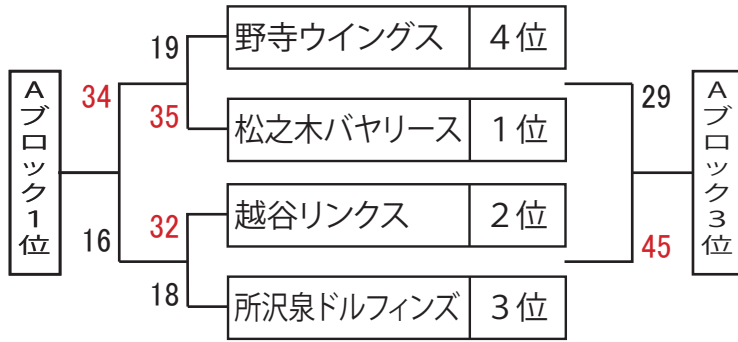

越谷しらこぼとカップ2016「男子カップ戦」組合せ表

大会1日目 予選トーナメント

MAブロック 7月23日(土) 西体育館Aコート

7月24日の会場は、
 1位は、西体育館Aコート
 2位は、西体育館Bコート
 3位は、西体育館Aコート
 4位は、西体育館Bコート

MBブロック 7月23日(土) 西体育館Aコート

7月24日の会場は、
 1位は、西体育館Aコート
 2位は、西体育館Bコート
 3位は、西体育館Aコート
 4位は、西体育館Bコート

MCブロック 7月23日(土) 西体育館Bコート

7月24日の会場は、
 1位は、西体育館Aコート
 2位は、西体育館Bコート
 3位は、西体育館Aコート
 4位は、西体育館Bコート

MDブロック 7月23日(土) 西体育館Bコート

7月24日の会場は、
 1位は、西体育館Aコート
 2位は、西体育館Bコート
 3位は、西体育館Aコート
 4位は、西体育館Bコート