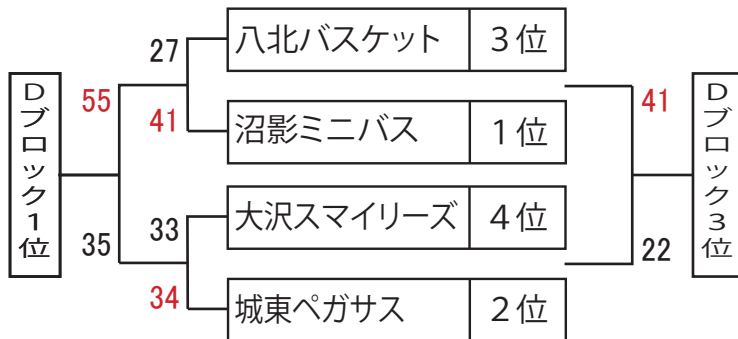

越谷しらこぼとカップ2016「男子カップ戦」組合せ表

大会1日目 予選トーナメント

MAブロック 7月23日(土) 西体育館Aコート

7月24日の会場は、
 1位は、西体育館Aコート
 2位は、西体育館Bコート
 3位は、西体育館Aコート
 4位は、西体育館Bコート

MBブロック 7月23日(土) 西体育館Aコート

7月24日の会場は、
 1位は、西体育館Aコート
 2位は、西体育館Bコート
 3位は、西体育館Aコート
 4位は、西体育館Bコート

MCブロック 7月23日(土) 西体育館Bコート

7月24日の会場は、
 1位は、西体育館Aコート
 2位は、西体育館Bコート
 3位は、西体育館Aコート
 4位は、西体育館Bコート

MDブロック 7月23日(土) 西体育館Bコート

7月24日の会場は、
 1位は、西体育館Aコート
 2位は、西体育館Bコート
 3位は、西体育館Aコート
 4位は、西体育館Bコート