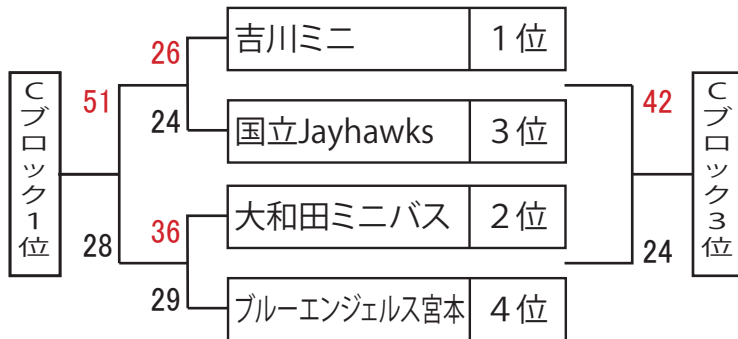

越谷しらこぼとカップ2016「男子カップ戦」組合せ表

大会1日目 予選トーナメント

MAブロック 7月23日(土) 西体育館Aコート

7月24日の会場は、
 1位は、西体育館Aコート
 2位は、西体育館Bコート
 3位は、西体育館Aコート
 4位は、西体育館Bコート

MBブロック 7月23日(土) 西体育館Aコート

7月24日の会場は、
 1位は、西体育館Aコート
 2位は、西体育館Bコート
 3位は、西体育館Aコート
 4位は、西体育館Bコート

MCブロック 7月23日(土) 西体育館Bコート

7月24日の会場は、
 1位は、西体育館Aコート
 2位は、西体育館Bコート
 3位は、西体育館Aコート
 4位は、西体育館Bコート

MDブロック 7月23日(土) 西体育館Bコート

7月24日の会場は、
 1位は、西体育館Aコート
 2位は、西体育館Bコート
 3位は、西体育館Aコート
 4位は、西体育館Bコート