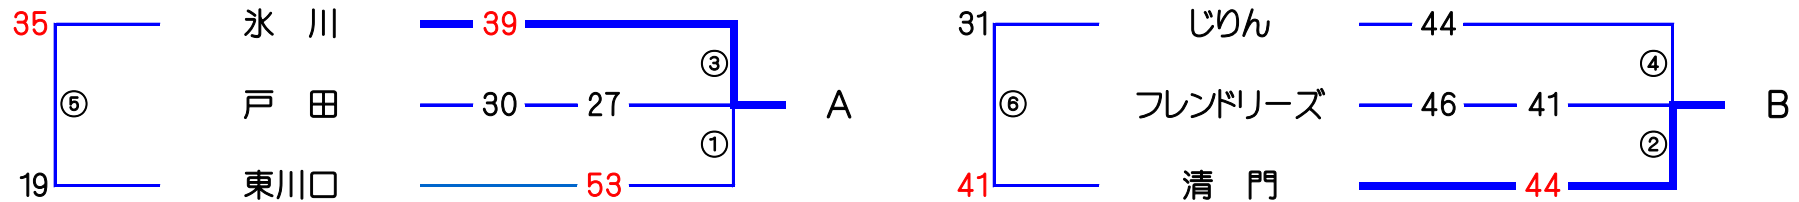

# 埼玉西パナホームプレゼンツ 2016パナホームカップ 平成28年度 2次予選リーグ 結果

◎ 第1日【10月2日】 男子予選1位 会場 【川口市立戸塚北小】

★ 各ブロック1位は、3日目の決勝トーナメントへ 2位と3位は、2日目の準決勝リーグへ