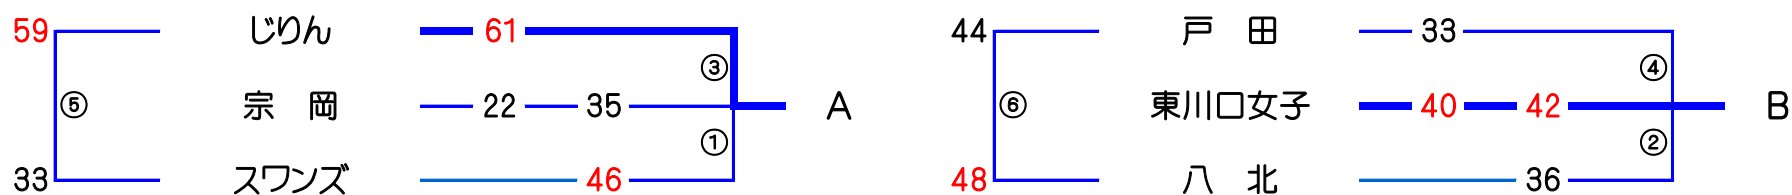

# 埼玉西パナホームプレゼンツ 2016パナホームカップ 平成28年度 2次予選リーグ 結果

◎ 第1日【10月2日】 女子予選1位 会場【川口市立慈林小】

★ 各ブロック1位は、3日目の決勝トーナメントへ 2位と3位は、2日目の準決勝リーグへ

## ☆タイムスケジュール☆

	開始時刻		淡色			濃色	T.O	審判
①	9:30	女子	宗岡	35	対	46	スワローズ	戸田
②	10:40	女子	東川口女子	42	対	36	八北	スワローズ
③	11:50	女子	じりん	61	対	22	宗岡	八北
④	13:00	女子	戸田	33	対	40	東川口女子	宗岡
⑤	14:10	女子	スワローズ	33	対	59	じりん	東川口女子
⑥	15:20	女子	八北	48	対	44	戸田	じりん