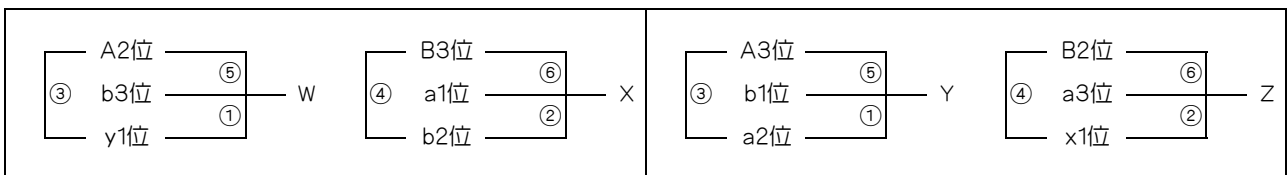

順位決定戦 第1日【10/2(日)】 各小学校 会場

開場 8:30 試合開始 9:30 以降は70分間隔 第1試合のT.Oは、Dブロック 以後別途

女子1位会場

女子2位会場

女子3位会場

順位決定戦 第2日【10/9(日)】 和光総合体育館 北原小学校(D) 会場

開場 9:00 試合開始 9:40 以降は70分間隔 第1試合のT.Oは、B2、B3以後別途指定

女子 《 Bコート 》

女子 《 D会場 》

順位決定戦 第3日【10/10(祝)】 新座総合体育館 会場

開場 8:45 試合開始 9:40 以降は70分間隔 第1試合のT.Oは、男子A4 以後別途指定