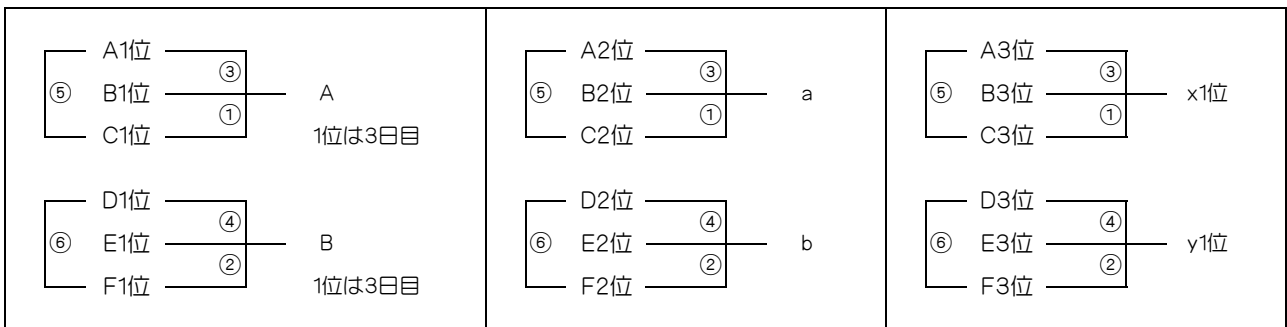

県大会予選 女子組合せ

10/2(日)の会場手配は、競技委員会

ブロック責任チーム

Aブロック	ｽｽﾞ少① じりん	和光② けやき	上尾① 上尾	川口⑦ BBラビッツ	新座④ 新開
9/11 新開小	9/22和光4小				
Bブロック	ｽｽﾞ少⑤ 大和田	ｽｽﾞ少⑦ 宗岡	川口⑥ 上青木	草加② 高砂	和光③ レモンズ
9/11 野火止小	9/19宗岡第3小				
Cブロック	ｽｽﾞ少④ スワンズ	川口③ 戸塚	朝霞② フレンドリーズ	草加③ 栄	戸田② 戸田南
9/11 宗岡2小	9/19戸塚綾瀬小				
Dブロック	ｽｽﾞ少② 戸田	川口⑥ 青木中央	和光① 新倉	草加④ プレイバース	朝霞③ ツイスターズ
9/19・22 北原小					
Eブロック	ｽｽﾞ少⑥ サンズ	ｽｽﾞ少⑦ 東川口女子	上尾② あずま	川口⑧ 新郷レッズ	新座③ 野寺
9/4・11 栗原小					
Fブロック	ｽｽﾞ少③ 八北	川口④ 鳩ヶ谷桜	新座② 石神	和光④ 西大和	志木③ 埼玉柏葉
9/19 八幡北小	9/22 石神小				

順位決定戦 第1日【10/2(日)】 各小学校 会場

開場 8:30 試合開始 9:30 以降は70分間隔 第1試合のT.Oは、Dブロック 以後別途

女子1位会場

女子2位会場

女子3位会場

順位決定戦 第2日【10/9(日)】 和光総合体育館 北原小学校(D) 会場

開場 9:00 試合開始 9:40 以降は70分間隔 第1試合のT.Oは、B2、B3以後別途指定

女子 《 Bコート 》

女子 《 D会場 》

順位決定戦 第3日【10/10(祝)】 新座総合体育館 会場

開場 8:45 試合開始 9:40 以降は70分間隔 第1試合のT.Oは、男子A4 以後別途指定