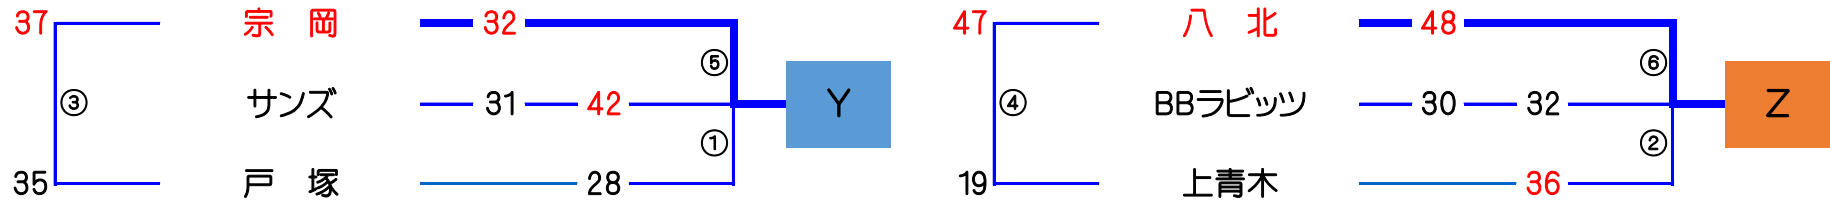

埼玉西パナホームプレゼンツ 2016パナホームカップ 平成28年度 順位決定戦 予定表

◎ 第2日【10月9日】 女子準決勝リーグ 【 B和光総合体育館 メイン中 】

★ 各ブロック1位は、決勝トーナメントへ

☆タイムスケジュール☆

	開始時刻		淡色			濃色	T.O	審判
①	10:00	女子	サンズ	42	対	28	戸塚	八北
②	11:10	女子	BBラビッツ	32	対	36	上青木	サンズ
③	12:20	女子	戸塚	35	対	37	宗岡	BBラビッツ
④	13:30	女子	上青木	19	対	47	八北	戸塚
⑤	14:40	女子	宗岡	32	対	31	サンズ	上青木
⑥	15:50	女子	八北	48	対	30	BBラビッツ	宗岡