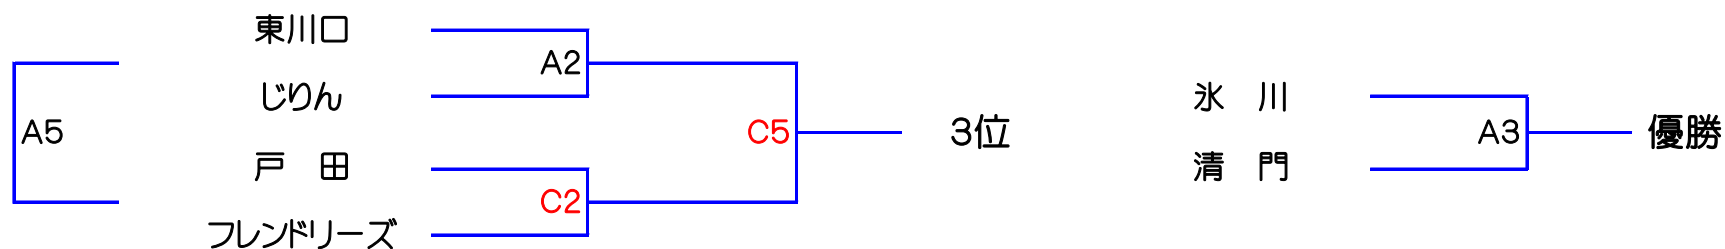

平成28年度 パナホームカップ(順位決定戦) 予定表

◎ 順位決定戦 第3日【10月10日】 《新座総合体育館》会場

男子 決勝トーナメント

Aコート (手前)

	開始時刻		淡色			濃色	T.O	審判
①	10:00	女子	スワズ		-	大和田	氷川	
②	11:15	男子	東川口		-	じりん	A①敗	
③	12:30	男子決勝	氷川		-	清門	じりん	
④	13:45	女子5決	女子A1敗		-	女子C1敗	清門	
⑤	15:00	男子5決	男子A2敗		-	男子C2敗	A④勝	