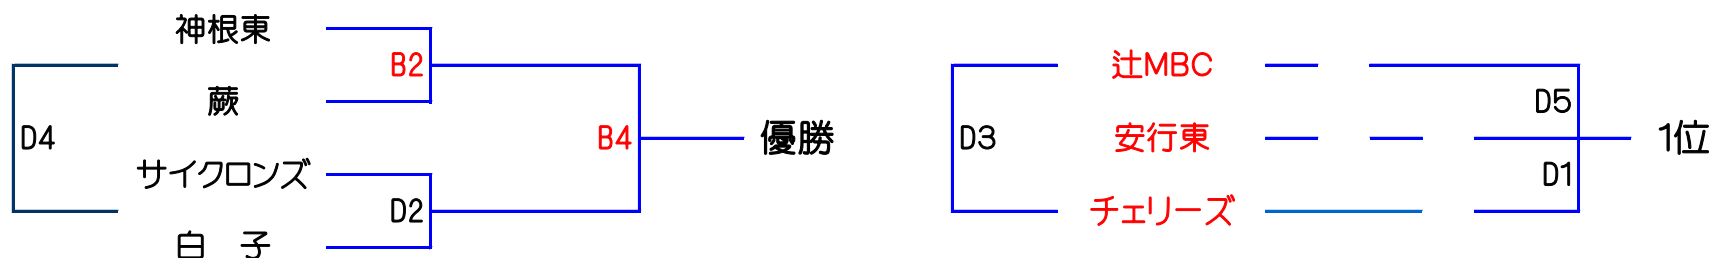

# 平成28年度 パナホームカップ(南部カップ) 順位戦

◎ 順位戦【10月10日】 《新座市立石神小》会場 集合 8:30 (車は4台まで)

男子

女子 2位グループ