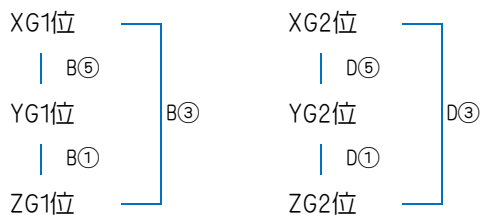

埼玉西パナホームプレゼンツ 2016パナホームカップ

平成28年度 南部カップ 実施計画

男子 南部カップ

※XB3位は、10/16(日)XB・YBブロック3～5位会場の運営連絡責任者になります。

XBブロック	川 口	上 尾	朝霞①	和光②	志 木	9/4神根東小 9/11志木第4小
	神根東	大石北	ツイスターズ	レモンズ	サイクロンズ	
YBブロック	蕨	草 加	朝霞②	和光①	新 座	9/4・11 朝霞第3小
	蕨	新 田	サンズ	白 子	片 山	

● 順位決定戦 10/10(祝) 新座総合体育館 B・Dコート ◎ 10/16(日)XB・YBブロック3～5位会場

● 新座総合 B・Dコート

◎XB・YBブロック3～5位会場(運営連絡責任者XB3位)

女子 南部カップ

◎ 女子各ブロック3～4位・5位～6位小学校会場(運営連絡責任者ZG3位・ZG5位)

XGブロック	川口①	川口⑥	草加③	草加④	上尾②	新 座	9/11 確認中
	辻MBC	川口北	新 田	清 門	芝 川	Sフェニックス	9/19・22 新田小
YGブロック	川口②	川口⑤	草加②	上尾①	志木②	蕨	9/18 志木第4小
	安行東	神根東	氷 川	バトルラビッツ	パース	蕨	9/22 安行東小
ZGブロック	川口③	川口④	草加①	上尾③	志木①	和 光	9/19 差間小
	さしま	新郷クイーンズ	新 栄	ガリバージュニア	チェリーズ	白 子	9/11・22 志木小

● 順位決定戦 10/10(祝) 新座総合体育館 B・Dコート ◎ 10/16(日) 各小学校会場

● 新座総合 Bコート ・ Dコート

◎ 女子各ブロック3～4位・5位～6位小学校会場