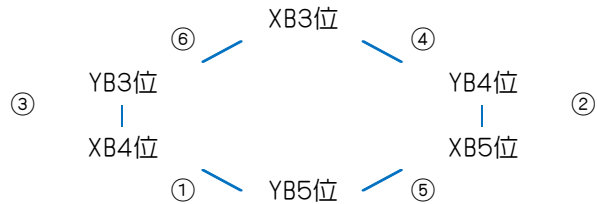

埼玉西パナホームプレゼンツ 2016パナホームカップ

平成28年度 南部カップ 実施計画

男子 南部カップ

※XB3位は、10/16(日)XB・YBブロック3～5位会場の運営連絡責任者になります。

XBブロック	川 口	上 尾	朝霞①	和光②	志 木	9/4神根東小 9/11志木第4小
	神根東	大石北	ツイスターズ	レモンズ	サイクロンズ	
YBブロック	蕨	草 加	朝霞②	和光①	新 座	9/4・11 朝霞第3小
	蕨	新 田	サンズ	白 子	片 山	

● 順位決定戦 10/10(祝) 新座総合体育館 B・Dコート ◎ 10/16(日)XB・YBブロック3～5位会場

● 新座総合 B・Dコート

◎XB・YBブロック3～5位会場(運営連絡責任者XB3位)

女子 南部カップ

◎ 女子各ブロック3～4位・5位～6位小学校会場(運営連絡責任者ZG3位・ZG5位)

XGブロック	川口①	川口⑥	草加③	草加④	上尾②	新 座	9/11 確認中
	辻MBC	川口北	新 田	清 門	芝 川	Sフェニックス	9/19・22 新田小
YGブロック	川口②	川口⑤	草加②	上尾①	志木②	蕨	9/18 志木第4小
	安行東	神根東	氷 川	バトルラビッツ	パース	蕨	9/22 安行東小
ZGブロック	川口③	川口④	草加①	上尾③	志木①	和 光	9/19 差間小
	さしま	新郷クイーンズ	新 栄	ガリバージュニア	チェリーズ	白 子	9/11・22 志木小

● 順位決定戦 10/10(祝) 新座総合体育館 B・Dコート ◎ 10/16(日) 各小学校会場

● 新座総合 Bコート ・ Dコート

◎ 女子各ブロック3～4位・5位～6位小学校会場