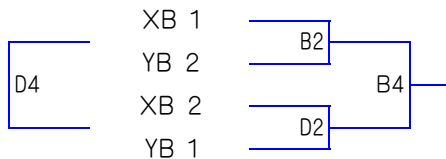

埼玉西パナホームプレゼンツ 2016パナホームカップ

平成28年度 南部カップ 実施計画

男子 南部カップ

※XB3位は、10/16(日)XB・YBブロック3～5位会場の運営連絡責任者になります。

XBブロック	川 口	上 尾	朝霞①	和光②	志 木	9/4神根東小 9/11志木第4小
	神根東	大石北	ツイスターズ	レモンズ	サイクロンズ	
YBブロック	蕨	草 加	朝霞②	和光①	新 座	9/4・11 朝霞第3小
	蕨	新 田	サンズ	白 子	片 山	

● 順位決定戦 10/10(祝) 新座総合体育館 B・Dコート ◎ 10/16(日)XB・YBブロック3～5位会場

● 新座総合 B・Dコート

◎XB・YBブロック3～5位会場(運営連絡責任者XB3位)

女子 南部カップ

◎ 女子各ブロック3～4位・5位～6位小学校会場(運営連絡責任者ZG3位・ZG5位)

XGブロック	川口①	川口⑥	草加③	草加④	上尾②	新 座	9/11 確認中
	辻MBC	川口北	新 田	清 門	芝 川	Sフェニックス	9/19・22 新田小
YGブロック	川口②	川口⑤	草加②	上尾①	志木②	蕨	9/18 志木第4小
	安行東	神根東	氷 川	バトルラビッツ	パース	蕨	9/22 安行東小
ZGブロック	川口③	川口④	草加①	上尾③	志木①	和 光	9/19 差間小
	さしま	新郷クイーンズ	新 栄	ガリバージュニア	チェリーズ	白 子	9/11・22 志木小