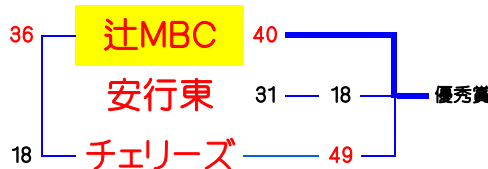

男子優勝

氷川

南部地区大会女子順位

- 1位 川口じりんMBC
- 2位 東川口女子
- 3位 スワズ
- 4位 宗岡
- 5位 八北
- 6位 大和田

- 1位~6位 埼玉県大会推薦
- 2年連続 9回目
- 12年ぶり 3回目
- 5年ぶり 9回目
- 初出場
- 初出場
- 3年連続 9回目

女子優勝

川口じりんMBC

南部カップ

男子

女子 2位グループ

女子