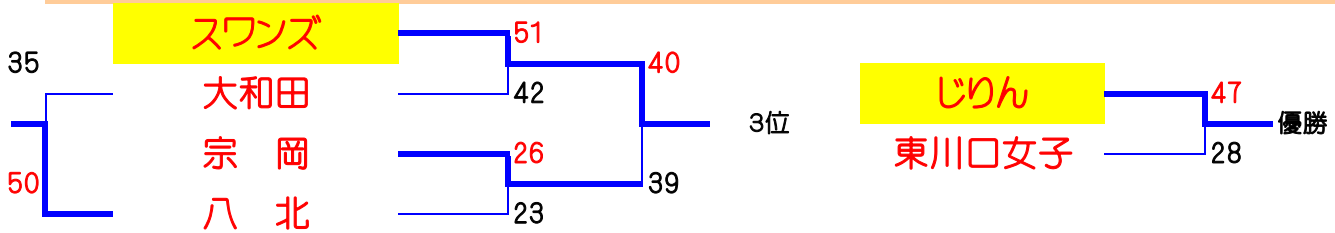

埼玉西パホームレゾ2016パナホームカップ

平成28年度 第47回埼玉県ミニバスケットボール南部地区秋季大会 順位決定戦 結果

男子 決勝トーナメント

女子 決勝トーナメント

南部地区大会男子順位

- 1位 氷川
- 2位 清門
- 3位 東川口
- 4位 フレンドリーズ
- 5位 戸田
- 6位 川口じりんMBC

- 1位~5位 埼玉県大会推薦
- 6年ぶり 12回目
- 4年ぶり 5回目
- 2年ぶり 4回目
- 3年連続 4回目
- 2年連続 16回目

男子優勝

氷川

南部地区大会女子順位

- 1位 川口じりんMBC
- 2位 東川口女子
- 3位 スワズ
- 4位 宗岡
- 5位 八北
- 6位 大和田

- 1位~6位 埼玉県大会推薦
- 2年連続 9回目
- 12年ぶり 3回目
- 5年ぶり 9回目
- 初出場
- 初出場
- 3年連続 9回目

女子優勝

川口じりんMBC

南部カップ

男子

女子 2位グループ

女子