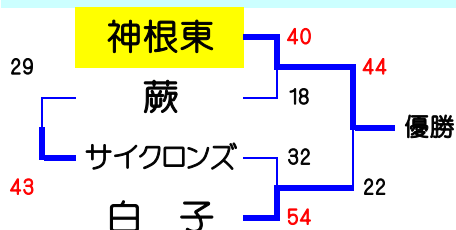

埼玉西パホームレゾ2016パナホームカップ

平成28年度 第47回埼玉県ミニバスケットボール南部地区秋季大会 順位決定戦 結果

男子 決勝トーナメント

女子 決勝トーナメント

南部地区大会男子順位

- 1位 氷川
- 2位 清門
- 3位 東川口
- 4位 フレンドリーズ
- 5位 戸田
- 6位 川口じりんMBC

- 1位~5位 埼玉県大会推薦
- 6年ぶり 12回目
- 4年ぶり 5回目
- 2年ぶり 4回目
- 3年連続 4回目
- 2年連続 16回目

男子優勝

氷川

南部地区大会女子順位

- 1位 川口じりんMBC
- 2位 東川口女子
- 3位 スワズ
- 4位 宗岡
- 5位 八北
- 6位 大和田

- 1位~6位 埼玉県大会推薦
- 2年連続 9回目
- 12年ぶり 3回目
- 5年ぶり 9回目
- 初出場
- 初出場
- 3年連続 9回目

女子優勝

川口じりんMBC

南部カップ

男子

女子 2位グループ

女子