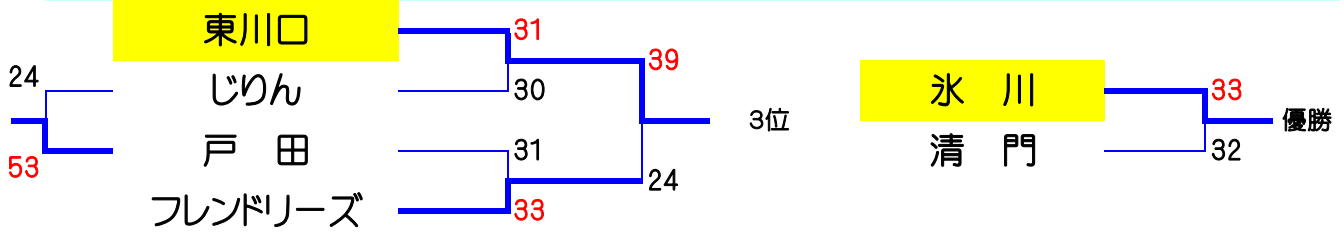

埼玉西パホームレゾ2016パナホームカップ

平成28年度 第47回埼玉県ミニバスケットボール南部地区秋季大会 順位決定戦 結果

男子 決勝トーナメント

女子 決勝トーナメント

南部地区大会男子順位

- 1位 氷川
- 2位 清門
- 3位 東川口
- 4位 フレンドリーズ
- 5位 戸田
- 6位 川口じりんMBC

- 1位~5位 埼玉県大会推薦
- 6年ぶり 12回目
- 4年ぶり 5回目
- 2年ぶり 4回目
- 3年連続 4回目
- 2年連続 16回目

男子優勝

氷川

南部地区大会女子順位

- 1位 川口じりんMBC
- 2位 東川口女子
- 3位 スワズ
- 4位 宗岡
- 5位 八北
- 6位 大和田

- 1位~6位 埼玉県大会推薦
- 2年連続 9回目
- 12年ぶり 3回目
- 5年ぶり 9回目
- 初出場
- 初出場
- 3年連続 9回目

女子優勝

川口じりんMBC

南部カップ

男子

女子 2位グループ

女子