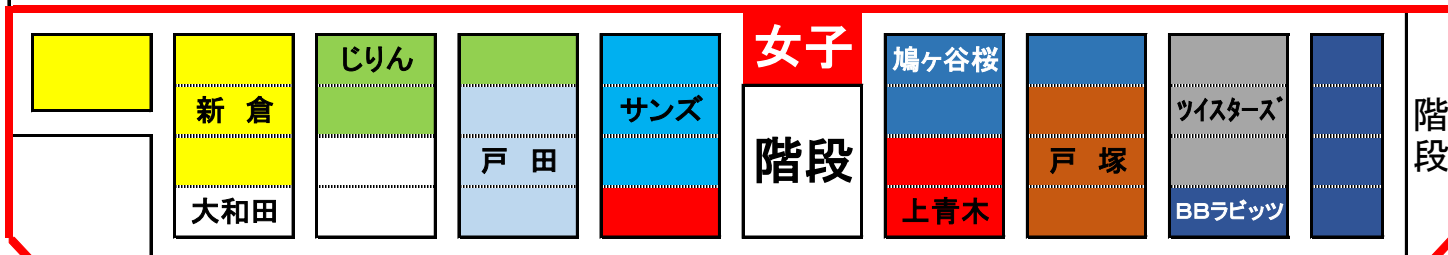

平成28年度 南部地区新人戦 決勝トーナメント座席表 (3月12日)

階段

エレベーター

コート入り口

本部席

トイレ

階段

ランニングコース