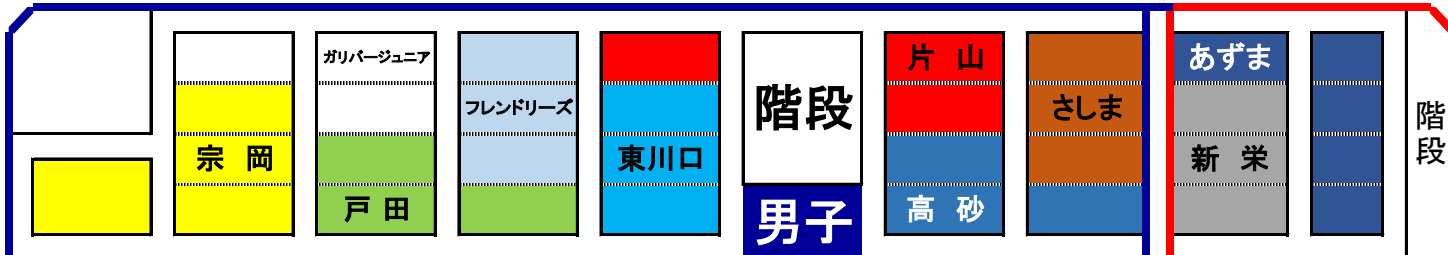

平成28年度 南部地区新人戦 決勝トーナメント座席表 (3月12日)

階段

エレベーター

コート入り口

本部席

トイレ

階段

ランニングコース