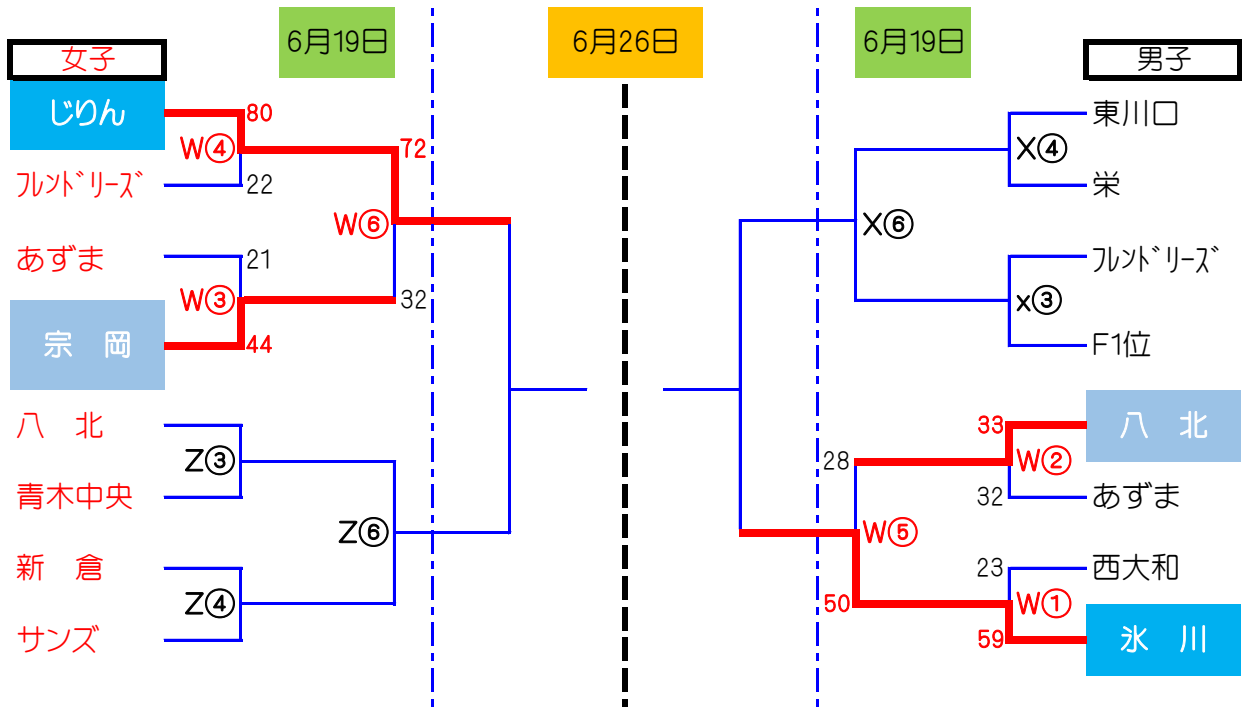

平成28年度 スポ少県大会南部地区予選 決勝T スケジュール

川口市立慈林小学校 会場

決勝トーナメント (W会場)

6月19日 ① 9:00 ② 10:15 ③ 11:30 ④ 12:45 ⑤ 14:00 ⑥ 15:15

※ 各会場⑤・⑥試合日進出の男女計16チームは、6月26日(日)和光総合体育館へ

W会場 タイムスケジュール

	開始時刻	淡色	濃色	TO	審判
男子①	9:00	西大和 23	対 59 氷川	じりん	
男子②	10:15	八北 33	対 32 あずま	男子①敗者	
女子③	11:30	あずま 21	対 44 宗岡	男子②敗者	
女子④	12:45	じりん 80	対 22 ルフト・リーズ	女子③敗者	
男子⑤	14:00	氷川 50	対 28 八北	女子④敗者	
女子⑥	15:15	宗岡 32	対 72 じりん	男子⑤敗者	

試合開始時間は前には詰めない。遅れたときは、15分後とする。

W会場責任者

川口じりんMBC
小山 高広