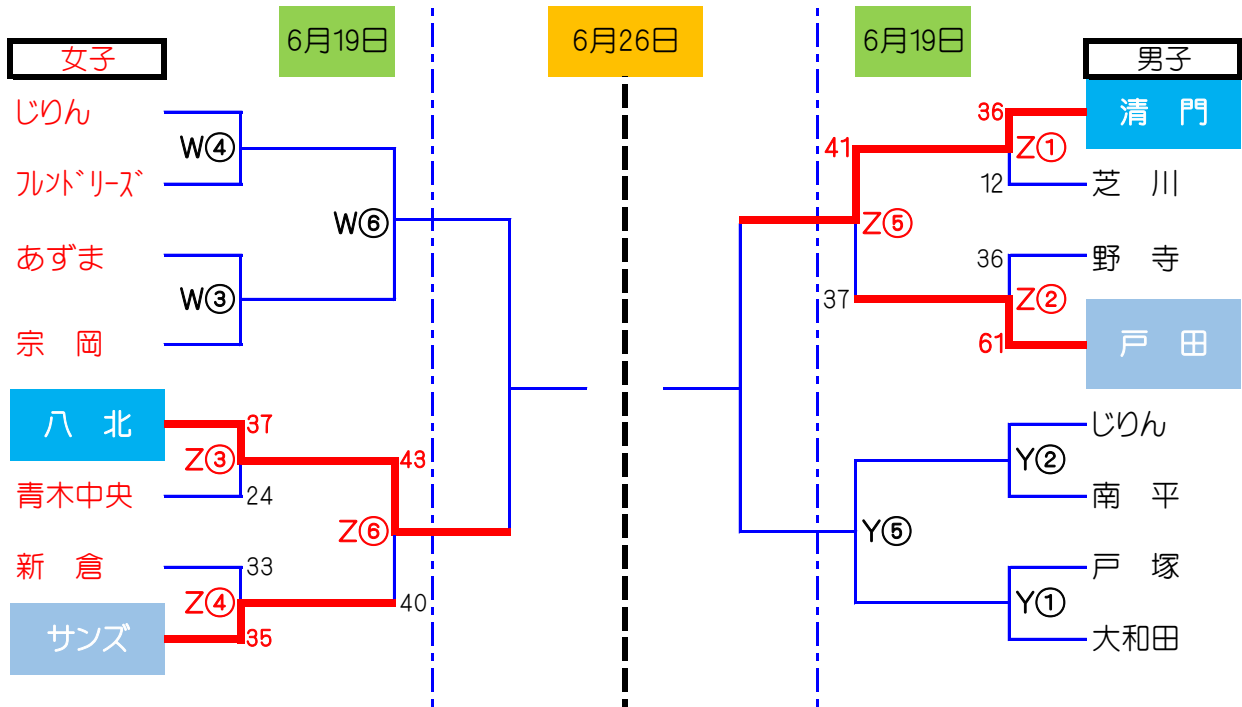

平成28年度 スポ少県大会南部地区予選 決勝T スケジュール

朝霞市立朝霞第九小学校 会場

決勝トーナメント (Z会場)

6月19日 ① 9:30 ② 10:45 ③ 12:00 ④ 13:15 ⑤ 14:30 ⑥ 15:45

※ 各会場⑤・⑥試合日進出の男女計16チームは、6月26日(日)和光総合体育館へ

Z会場 タイムスケジュール

	開始時刻	淡色	濃色	T.O	審判
男子①	9:30	芝川 10	対 36 清門	サンズ	
男子②	10:45	戸田 61	対 36 野寺	男子①敗者	
女子③	12:00	青木中央 24	対 37 八北	男子②敗者	
女子④	13:15	サンズ 35	対 33 新倉	女子③敗者	
男子⑤	14:30	清門 41	対 37 戸田	女子④敗者	
女子⑥	15:45	八北 43	対 40 サンズ	男子⑤敗者	

試合開始時間は前には詰めない。遅れたときは、15分後とする。

Z会場責任者

朝霞サンズ
小林 敬一郎