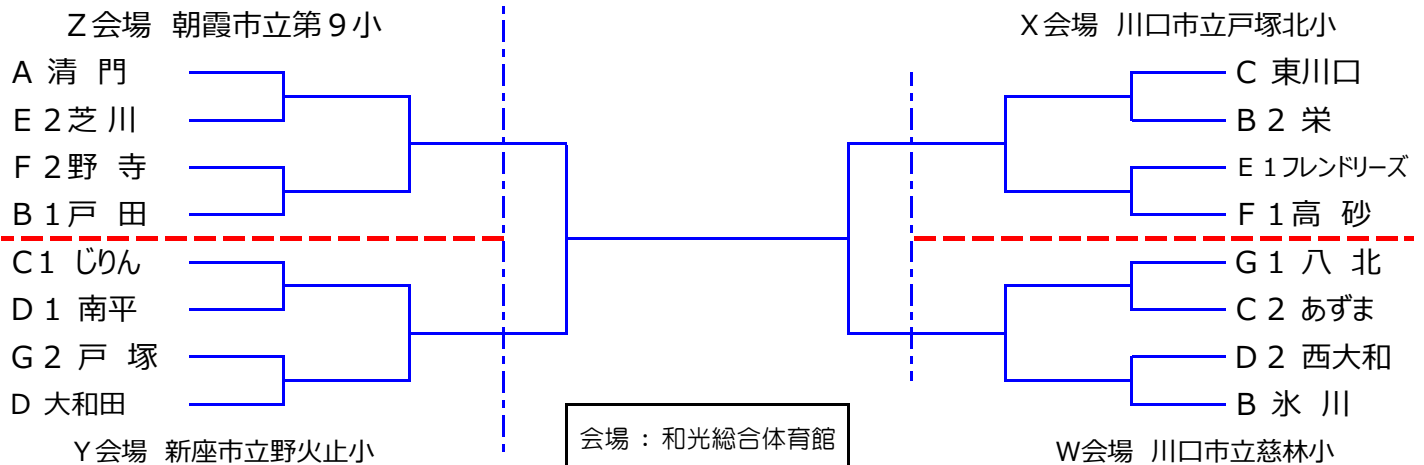

### 栗原小 会場 6/12

Fブロック	高砂	野寺	飯塚	戸田南	勝敗	順位
高砂	-	59 ○ 41	57 ○ 28	74 ○ 22	3 - 0	1
野寺	41 ● 59	-	43 ○ 41	43 ○ 38	2 - 1	2
飯塚	28 ● 57	41 ● 43	-	57 ○ 43	1 - 2	3
戸田南	22 ● 74	38 ● 43	43 ● 57	-	0 - 3	4

### 石神小 会場 6/5

Gブロック	八北	戸塚	けやき	石神	勝敗	順位
八北	-	43 ○ 36	65 ○ 27	68 ○ 31	3 - 0	1
戸塚	36 ● 43	-	50 ○ 47	65 ○ 34	2 - 1	2
けやき	27 ● 65	47 ● 50	-	48 ○ 47	1 - 2	3
石神	31 ● 68	34 ● 65	47 ● 48	-	0 - 3	4

## 決勝トーナメント

6月19日

6月19日

6月26日

会場：和光総合体育館